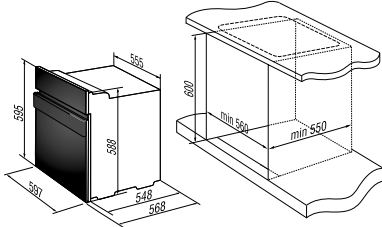

3 teleskopické lišty na pekáč
Ľahko udržateľný Eco Smalt
Vyberateľné predné sklo
Vertikálna ventilácia

■ Výbava

Digitálne programovateľné hodiny s
termosondou
Rošt
Hlboký plech
Plytký plech
Držiak na prenášanie plechov
Filter mastnoty
Pripojovací kábel

■ Bezpečnostné systémy

Trojvrstvové sklo dveriek
DCS - Dynamický ventilačný systém

■ Technické parametre

Spotreba:
· 0.79 kWh (ventilator)
· 0.87 kWh (konvenčné)
Nominálny el. príkon: 3.4 kW
Rozmery (Š x V x H): 59,7 x 59,5 x 56,8 cm
Rozmery otvoru pre zabudovanie:
56 x 59 x 55 cm

* Tiež dostupná s čiernou rukoväťou (B1-ORA-S).

39

B2-ORA-E*

Vstavaná rúra

■ Pečenie

Multifunkčná rúra : 53 L

Konvenčné spodné a vrchné
Infračervené
Infračervené s ventilátorom
Okrúhle vyh. teleso s ventilátorom a
spodné
Okrúhle vyh. teleso s ventilátorom
Rozmrazovanie
Spodné vyh. teleso s ventilátorom
Program Aqua Clean

Osvetlenie rúry

5 vodiacich pozícií na plech
Ľahko udržateľný Eco Smalt
Vyberateľné predné sklo
Vertikálna ventilácia

■ Výbava

Rošt
Hlboký plech
Plytký plech
Držiak na prenášanie plechov
Filter mastnoty
Pripojovací kábel

■ Bezpečnostné systémy

Dvierka s dvojitým sklom
DCS - Dynamický ventilačný systém

■ Technické parametre

Spotreba:
· 0.79 kWh (ventilator)
· 0.87 kWh (konvenčné)
Nominálny el. príkon: 3.4 kW
Rozmery (Š x V x H): 59,7 x 59,5 x 56,8 cm
Rozmery otvoru pre zabudovanie:
56 x 59 x 55 cm

* Tiež dostupná s čiernou rukoväťou (B2-ORA-S).