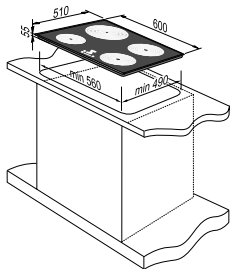

Rozmery (Š x V x H): 60 × 6 × 51 cm

Rozmery otvoru pre zabudovanie:
56 × 5,5 × 49 cm

ECT 680-ORA-E

Vstavaná sklokeramická varná platňa

■ ■ Varná platňa

Senzorové ovládanie

■ ■ Varné zóny

Ľavá predná: Ø 210/175/120 mm, 2,3 kW,
Hi-Light

Pravá predná: Ø 145 mm, 1,2 kW, Hi-Light

Ľavá zadná: Ø 145 mm, 1,2 kW, Hi-Light

Pravá zadná: Ø 265X170 mm, 2,4 kW,
Hi-Light

■ ■ Vzhľad

4-dielny indikátor zbytkového tepla
Skosená predná hrana, bočné hrany
nerezové
Senzorové ovládanie, elektronické
programovateľné hodiny

■ ■ Technické parametre

Nominálny el. príkon: 7.1 kW

Rozmery (Š x V x H): 60 × 6,2 × 51 cm

Rozmery otvoru pre zabudovanie:
56 × 5,5 × 49 cm

EIT 695-ORA-E

Indukčná vstavaná varná platňa

■ ■ Varná platňa

Senzorové ovládanie