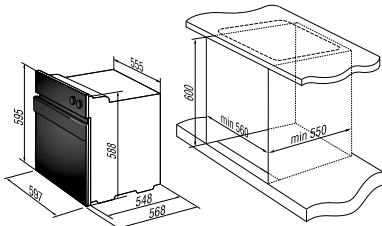

3 teleskopické lišty na pekáč
Ľahko udržateľný Eco Smalt
Vyberateľné predné sklo
Vertikálna ventilácia

■ Výbava

Digitálne programovateľné hodiny s
termosondou
Rošt
Hlboký plech
Plytký plech
Držiak na prenášanie plechov
Filter mastnoty
Pripojovací kábel

■ Bezpečnostné systémy

Trojvrstvové sklo dveriek
DCS - Dynamický ventilačný systém

■ Technické parametre

Spotreba:
· 0.79 kWh (ventilator)
· 0.87 kWh (konvenčné)
Nominálny el. príkon: 3.4 kW
Rozmery (Š x V x H): 59,7 x 59,5 x 56,8 cm
Rozmery otvoru pre zabudovanie:
56 x 59 x 55 cm

* Tiež dostupná s čiernou rukoväťou (B1-ORA-S).

39

B2-ORA-E*

Vstavaná rúra

■ Pečenie

Multifunkčná rúra : 53 L

Konvenčné spodné a vrchné
Infračervené
Infračervené s ventilátorom
Okrúhle vyh. teleso s ventilátorom a
spodné
Okrúhle vyh. teleso s ventilátorom
Rozmrazovanie
Spodné vyh. teleso s ventilátorom
Program Aqua Clean

Osvetlenie rúry

5 vodiacich pozícií na plech
Ľahko udržateľný Eco Smalt
Vyberateľné predné sklo
Vertikálna ventilácia

■ Výbava

Rošt
Hlboký plech
Plytký plech
Držiak na prenášanie plechov
Filter mastnoty
Pripojovací kábel

■ Bezpečnostné systémy

Dvierka s dvojitým sklom
DCS - Dynamický ventilačný systém

■ Technické parametre

Spotreba:
· 0.79 kWh (ventilator)
· 0.87 kWh (konvenčné)
Nominálny el. príkon: 3.4 kW
Rozmery (Š x V x H): 59,7 x 59,5 x 56,8 cm
Rozmery otvoru pre zabudovanie:
56 x 59 x 55 cm

* Tiež dostupná s čiernou rukoväťou (B2-ORA-S).