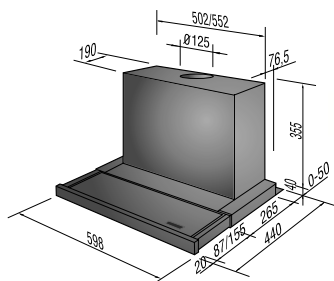

Rozmery (Š x V x H): 60 × 6 × 51 cm

Rozmery otvoru pre zabudovanie:
56 × 5,5 × 49 cm

ECT 680-ORA-E

Vstavaná sklokeramická varná platňa

■ ■ Varná platňa

Senzorové ovládanie

■ ■ Varné zóny

Ľavá predná: Ø 210/175/120 mm, 2,3 kW,
Hi-Light

■ ■ Technické parametre

Nominálny el. príkon: 7.4 kW

Rozmery (Š x V x H): 60 × 6 × 51 cm

Rozmery otvoru pre zabudovanie:
56 × 6 × 49 cm

DKG 552-ORA-S

Samostatný, komínový

■ ■ Príslušenstvo

Odsávanie do komína, alebo recirkulácia
Filter proti mastnote, hliníkový, umývateľný
3 stupne odsávania
1 motor

■ ■ Technické parametre

Osvetlenie: 2 x 20 W, halogén
Priemer vývodu: 15 cm
Max. prietok vzduchu pri odsávaní do komína: 750 m³/h
Max. prietok vzduchu pri recirkulácii: 420 m³/h
Hlučnosť: 59 dB(A)
Šírka: 55,2 cm