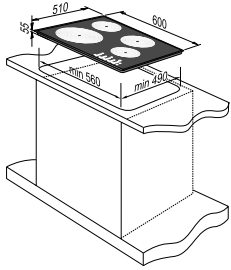

ECT 600-ORA-E

Vstavaná sklokeramická varná platňa

■ ■ Varná platňa

Senzorové ovládanie

■ ■ Varné zóny

Ľavá predná: Ø 210 mm, 2,3 kW, Hi-Light

Pravá predná: Ø 145 mm, 1,2 kW, Hi-Light

Ľavá zadná: Ø 145 mm, 1,2 kW, Hi-Light

Pravá zadná: Ø 180 mm, 1,8 kW, Hi-Light

■ ■ Vzhľad

4-dielny indikátor zbytkového tepla
Skosená predná hrana, bočné hrany
nerezové

■ ■ Technické parametre

Nominálny el. príkon: 6.5 kW

Rozmery (Š x V x H): 60 × 6 × 51 cm

Rozmery otvoru pre zabudovanie:
56 × 5,5 × 49 cm