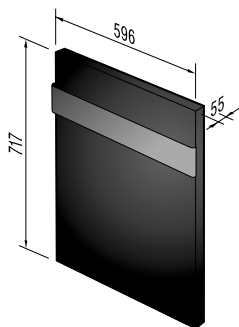

DPP-ORA-E*

Dekoračný kryt na umývačku riadu

Rozmery (š/v/h): 59,6/71,7/5,5cm

Dekoračný kryt je určený pre plne vstavanú 60 cm umývačku.

* Tiež dostupný s čiernou rukoväťou (DPP-ORA-S).

DPM-ORA-E*

Dekoračný panel pre mikrovlnnú rúru