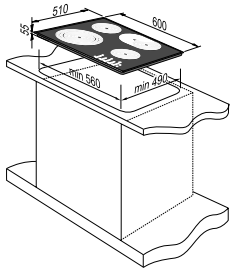

Ľavá zadná: Ø 145 mm, 1,2 kW, Hi-Light

Pravá zadná: Ø 180 mm, 1,8 kW, Hi-Light

■ ■ Vzhľad

4-dielny indikátor zbytkového tepla
Skosená predná hrana, bočné hrany
nerezové

■ ■ Technické parametre

Nominálny el. príkon: 6.5 kW

Rozmery (Š x V x H): 60 × 6 × 51 cm

Rozmery otvoru pre zabudovanie:
56 × 5,5 × 49 cm

ECT 680-ORA-E

Vstavaná sklokeramická varná platňa

■ ■ Varná platňa

Senzorové ovládanie

■ ■ Varné zóny

Ľavá predná: Ø 210/175/120 mm, 2,3 kW,
Hi-Light