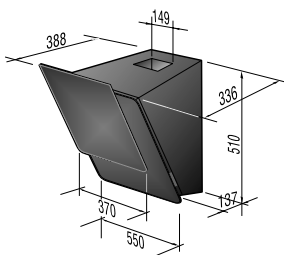

■ ■ Technické parametre

Nominálny el. príkon: 7.1 kW

Rozmery (Š x V x H): 60 × 6,2 × 51 cm

Rozmery otvoru pre zabudovanie:
56 × 5,5 × 49 cm

EIT 695-ORA-E

Indukčná vstavaná varná platňa

■ ■ Varná platňa

Senzorové ovládanie

■ ■ Varné zóny

Ľavá predná: Ø 145 mm, 1,4 kW

Pravá predná: Ø 180 mm, 1,8 kW

Ľavá zadná: Ø 210 mm, 2,3 kW,

Pravá zadná: Ø 180 mm, 1,8 kW

■ ■ Vzhľad

4-dielny indikátor zbytkového tepla
Skosená predná hrana, bočné hrany
nerezové
Senzorové ovládanie, ele.
programovateľné hodiny

■ ■ Technické parametre

Nominálny el. príkon: 7.4 kW

Rozmery (Š x V x H): 60 × 6 × 51 cm

Rozmery otvoru pre zabudovanie:
56 × 6 × 49 cm

DKG 552-ORA-S

Samostatný, komínový

■ ■ Príslušenstvo

Odsávanie do komína, alebo recirkulácia
Filter proti mastnote, hliníkový, umývateľný
3 stupne odsávania
1 motor