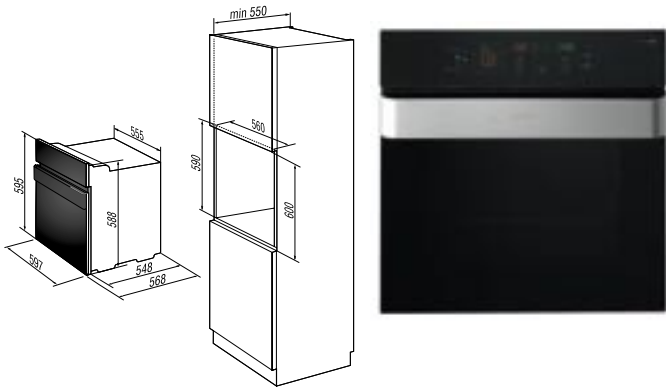

3 teleskopické lišty na pekáč
Ľahko udržateľný Eco Smalt
Vyberateľné predné sklo
Vertikálna ventilácia

■ Výbava

Digitálne programovateľné hodiny s
termosondou
Rošt
Hlboký plech
Plytký plech
Držiak na prenášanie plechov
Filter mastnoty
Pripojovací kábel

■ Bezpečnostné systémy

Trojvrstvové sklo dveriek
DCS - Dynamický ventilačný systém

■ Technické parametre

Spotreba:
· 0.79 kWh (ventilator)
· 0.87 kWh (konvenčné)
Nominálny el. príkon: 3.4 kW
Rozmery (Š x V x H): 59,7 x 59,5 x 56,8 cm
Rozmery otvoru pre zabudovanie:
56 x 59 x 55 cm

* Tiež dostupná s čiernou rukoväťou (B1-ORA-S).

39

B2-ORA-E*

Vstavaná rúra

■ Pečenie

Multifunkčná rúra : 53 L

Konvenčné spodné a vrchné
Infračervené
Infračervené s ventilátorom
Okrúhle vyh. teleso s ventilátorom a
spodné
Okrúhle vyh. teleso s ventilátorom
Rozmrazovanie
Spodné vyh. teleso s ventilátorom
Program Aqua Clean

Osvetlenie rúry

5 vodiacich pozícií na plech
Ľahko udržateľný Eco Smalt
Vyberateľné predné sklo
Vertikálna ventilácia

■ Výbava

Rošt
Hlboký plech
Plytký plech
Držiak na prenášanie plechov
Filter mastnoty
Pripojovací kábel

■ Bezpečnostné systémy

Dvierka s dvojitým sklom
DCS - Dynamický ventilačný systém

■ Technické parametre

Spotreba:
· 0.79 kWh (ventilator)
· 0.87 kWh (konvenčné)
Nominálny el. príkon: 3.4 kW
Rozmery (Š x V x H): 59,7 x 59,5 x 56,8 cm
Rozmery otvoru pre zabudovanie:
56 x 59 x 55 cm

* Tiež dostupná s čiernou rukoväťou (B2-ORA-S).