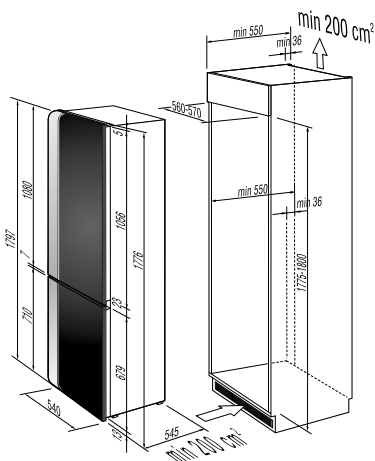

RKI-ORA-E*

Kombinovaná chladnička s mrazničkou

*** A+ Energetická trieda

■ Funkcie/Obsluha

antibakteriálna ochrana – chladnička
Chladienie pomocou ventilátora
Automatické odmrazovanie chladiacej časti
Manuálne odmrazenia mraziacej časti
Rýchle chladienie
1 kompresor
Mechanicky nastaviteľná teplota
Prepínač na intenzívne chladienie

■ Vzhľad/Vizuálna prehliadka

2 zásuvky na zeleninu
1 polica na maslo a syr
Držiak na vajíčka (6), 1 miska na ľad
3 dverka
1 box pre rýchle mrazenie
2 zásuvky
1 miska na ľad

■ Úspora/Bezpečnosť

Pravé otváranie
Skrýty vyparník, ľahko čistiteľný

■ Objemy/Rozmery

Objem netto: 266 l
Objem chladnička/mrazička netto: 201/65 l
Spotreba el. energie, kWh/24h: 0.75 kWh
Mraziaca kapacita: 9 kg/24h
Bezpečný čas pri prerušení dodávky prúdu: 16 h
Rozmery (Š x V x H): 55,5 x 177,5 x 54,5 cm
Rozmery otvoru pre zabudovanie: 56-57 x 177,5-180 x 55 cm

* Tiež dostupná s čiernou rukoväťou (RKI-ORA-S).