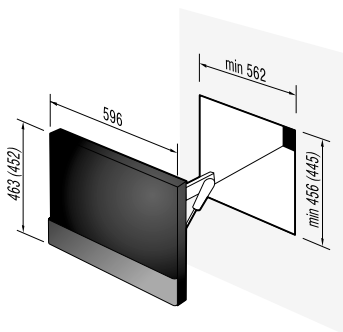

DPP-ORA-E*

Dekoračný kryt na umývačku riadu

Rozmery (š/v/h): 59,6/71,7/5,5cm

Dekoračný kryt je určený pre plne vstavanú 60 cm umývačku.

* Tiež dostupný s čiernou rukoväťou (DPP-ORA-S).

DPM-ORA-E*

Dekoračný panel pre mikrovlnnú rúru