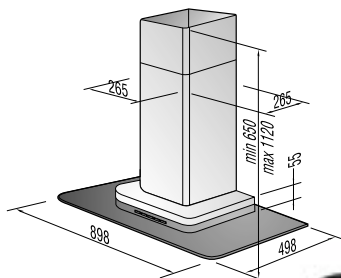

DKG 902-ORA-E

Samostatný, komínový

■ ■ Príslušenstvo

Odsávanie do komína, alebo recirkulácia
Filter proti mastnote, hliníkový, umývateľný
3 stupne odsávania
1 motor

■ ■ Technické parametre

Osvetlenie: 2 x 20 W, halogén
Max. prietok vzduchu pri odsávaní do komína: 470 m³/h
Max. prietok vzduchu pri recirkulácii: 350 m³/h
Hlučnosť: 62 dB(A)
Šírka: 90 cm