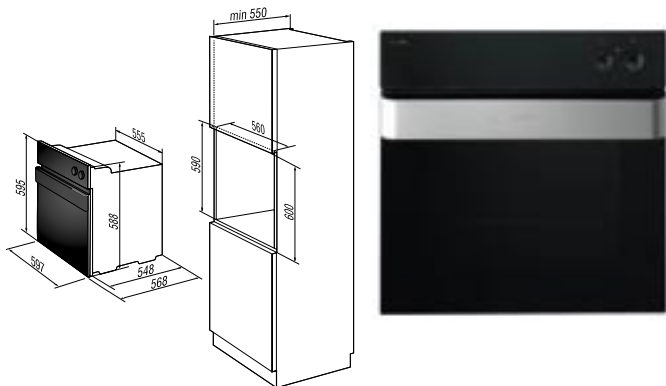

3 teleskopické lišty na pekáč
Ľahko udržateľný Eco Smalt
Vyberateľné predné sklo
Vertikálna ventilácia

■ Výbava

Digitálne programovateľné hodiny s
termosondou
Rošt
Hlboký plech
Plytký plech
Držiak na prenášanie plechov
Filter mastnoty
Pripojovací kábel

■ Bezpečnostné systémy

Trojvrstvové sklo dveriek
DCS - Dynamický ventilačný systém

■ Technické parametre

Spotreba:
· 0.79 kWh (ventilator)
· 0.87 kWh (konvenčné)
Nominálny el. príkon: 3.4 kW
Rozmery (Š x V x H): 59,7 x 59,5 x 56,8 cm
Rozmery otvoru pre zabudovanie:
56 x 59 x 55 cm

* Tiež dostupná s čiernou rukoväťou (B1-ORA-S).

39

B2-ORA-E*

Vstavaná rúra

■ Pečenie

Multifunkčná rúra : 53 L

Konvenčné spodné a vrchné
Infračervené
Infračervené s ventilátorom
Okrúhle vyh. teleso s ventilátorom a
spodné
Okrúhle vyh. teleso s ventilátorom
Rozmrazovanie
Spodné vyh. teleso s ventilátorom
Program Aqua Clean

Osvetlenie rúry

5 vodiacich pozícií na plech
Ľahko udržateľný Eco Smalt
Vyberateľné predné sklo
Vertikálna ventilácia

■ Výbava

Rošt
Hlboký plech
Plytký plech
Držiak na prenášanie plechov
Filter mastnoty
Pripojovací kábel

■ Bezpečnostné systémy

Dvierka s dvojitým sklom
DCS - Dynamický ventilačný systém

■ Technické parametre

Spotreba:
· 0.79 kWh (ventilator)
· 0.87 kWh (konvenčné)
Nominálny el. príkon: 3.4 kW
Rozmery (Š x V x H): 59,7 x 59,5 x 56,8 cm
Rozmery otvoru pre zabudovanie:
56 x 59 x 55 cm

* Tiež dostupná s čiernou rukoväťou (B2-ORA-S).