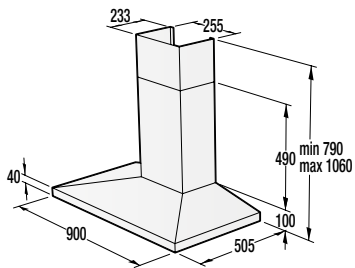

WHC943A1XGB