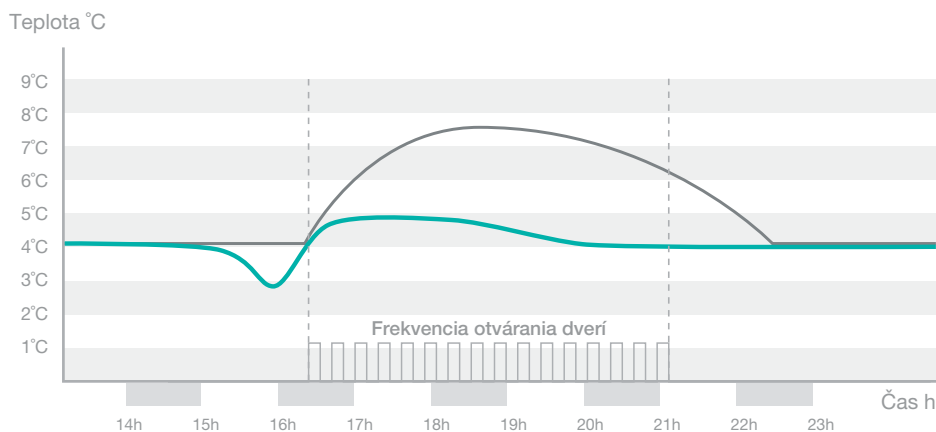

AdaptTech

Chladnička, ktorá rozpozná vaše zvyky

Tento inteligentný systém bol navrhnutý tak, aby udržal optimálnu teplotu v chladničke bez ohľadu na to, ako často otvárate dvere. Keď otvoríte dvere, teplota náhle stúpa a potraviny sú vystavené teplotnému šoku, čo spôsobuje ich skoršie pokazenie. Chladnička neustále sleduje a analyzuje,

ako ju používate. Takto môže predpovedať, kedy otvoríte dvere chladničky a tesne predtým, ako ich otvoríte, zníži teplotu o 1 alebo 2 stupne, aby zabezpečila udržanie konštantnej teploty a potraviny zostali čerstvé a plné živín.

— Teplotné výkyvy v bežnej chladničke

— Teplotné výkyvy v chladničke s technológiou AdaptTech

NoFrost Plus

Už žiadne zdĺhavé rozmrazovanie

Jeden z najlepších chladiacich systémov na trhu, nainštalovaných v mraziacej časti, zabráňuje hromadeniu ľadu a námrazy, aby sa udržala nízka spotreba energie, zatiaľ čo v chladiacej časti udržuje ideálnu mikroklimu pre čerstvé potraviny. Cirkulácia ionizovaného vzduchu zabráňuje vysušeniu potravín a zachováva vitamíny a minerály.