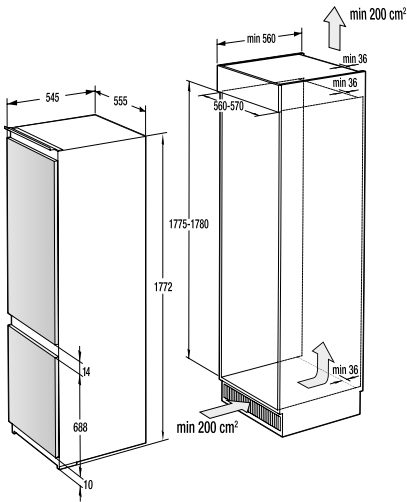

**NRKI 5182 A1 / RKI 5182 A1
RKI 5182 E1**