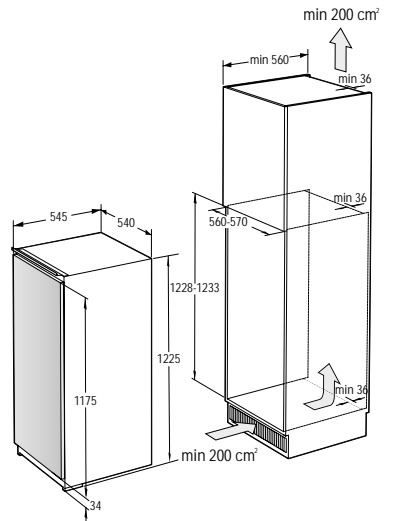

RBI 4122 E1 / RBI 4121 E1 / RI 4122 E1