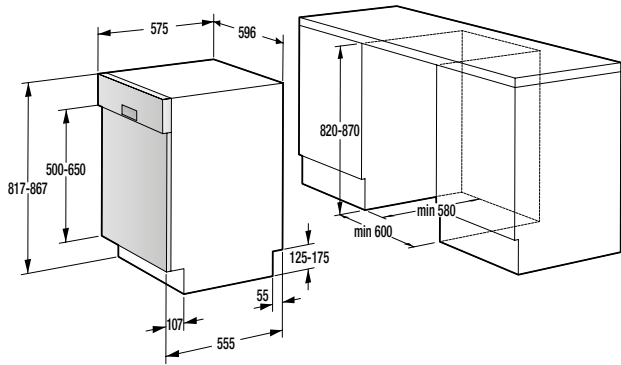

GI 67260 / GI 66160 / GI 64160