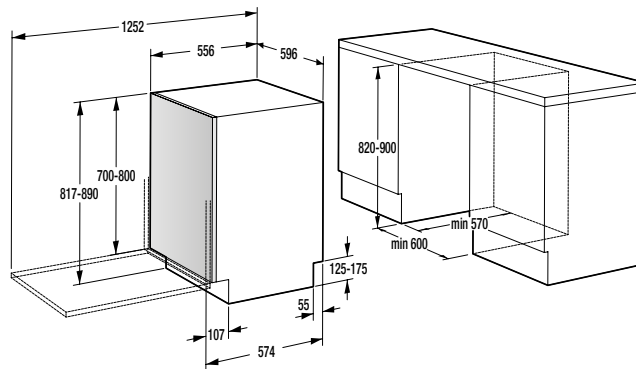

GV 68260 / GV 67260 / GV 66261 / GV 66160