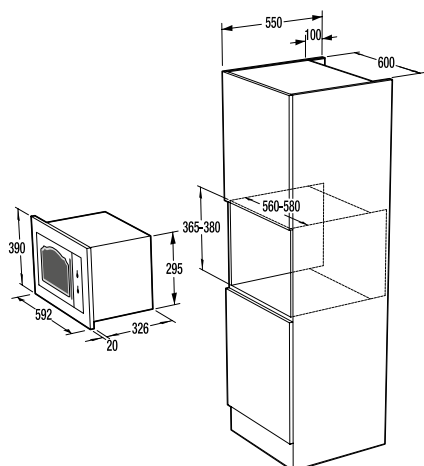

BM 235 CLI/CLB