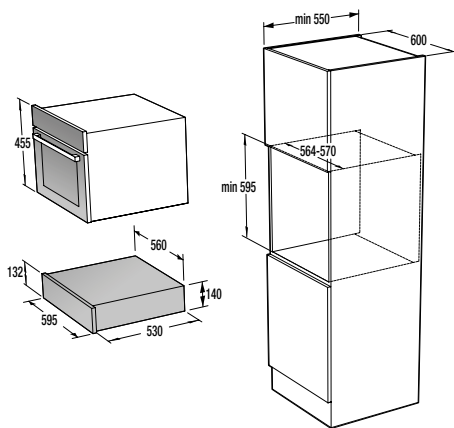

WD... / SD...