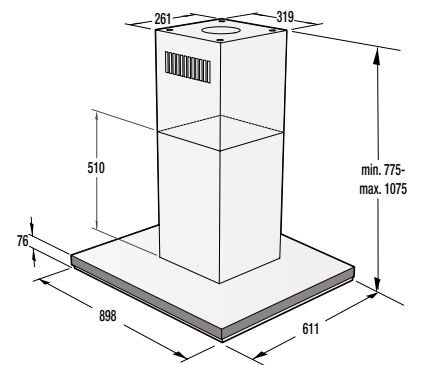

IHT953S2XBG