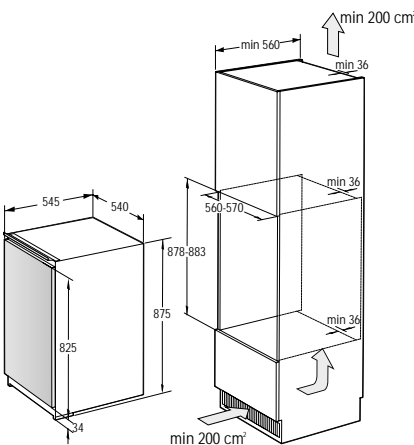

**RBI 4092 E1 / RBI 4091 E1 /
RI 4092 E1 / RI 4091 E1**