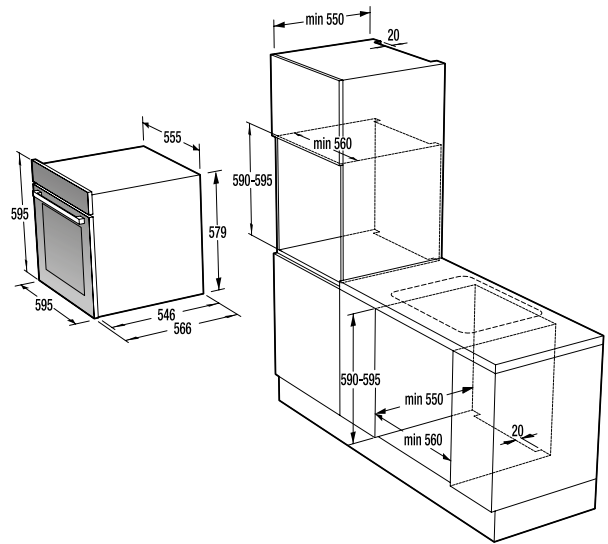

BO... Superior Line