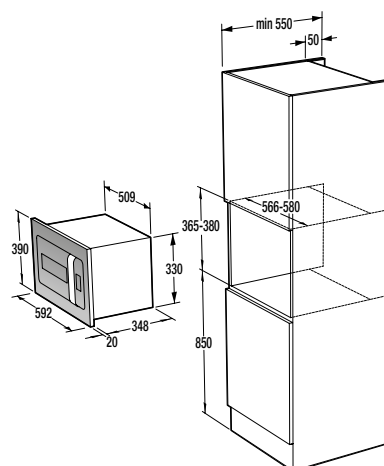

BM 235 ORAB/W