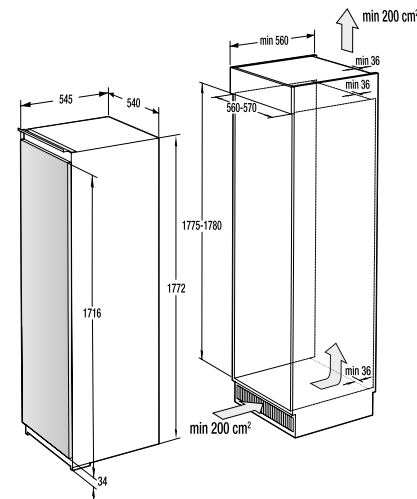

RBI 4182 E1 / RI 4182 E1 / RI 4181 E1