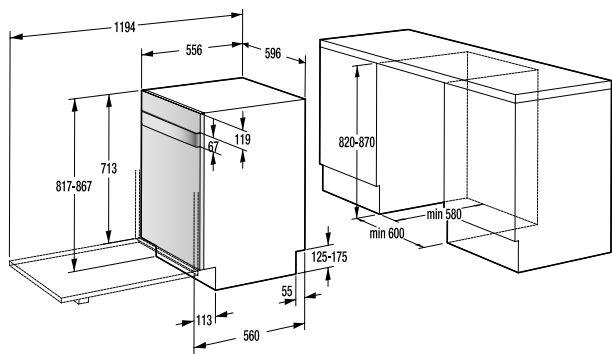

GV 60 ORAB/W