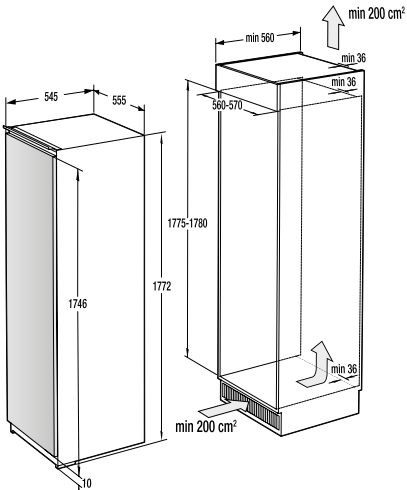

**RBI 5182 A1 / RI 5182 A1 / RI 2181 A1 /
FNI 5182 A1**