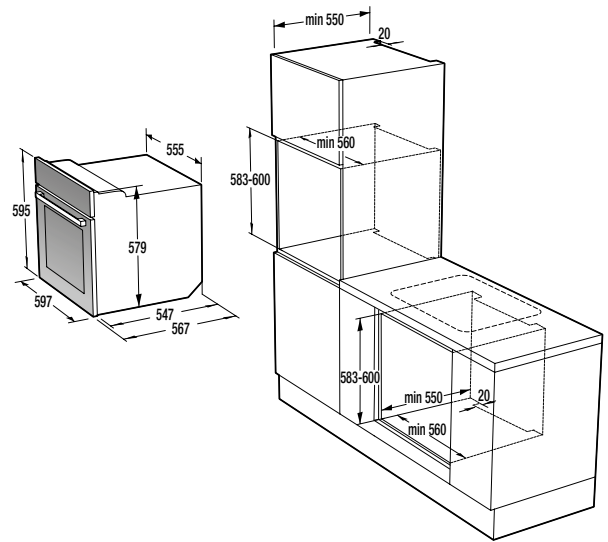

BO... Advanced, Essential Line