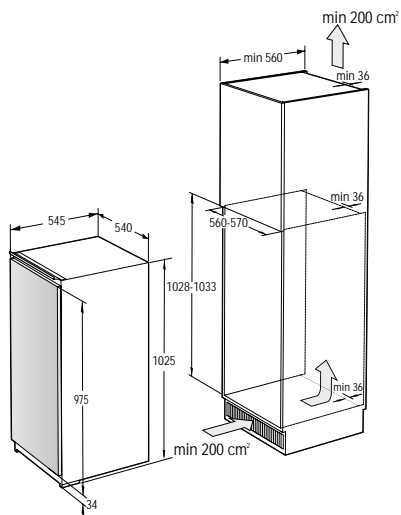

RBI 4102 E1 / RI 4102 E1