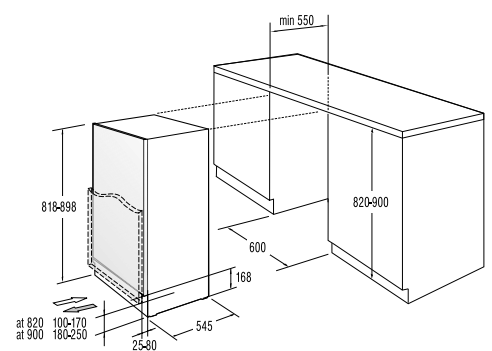

**RBIU 6092 AW / RIU 6092 AW /
FIU 6092 AW**