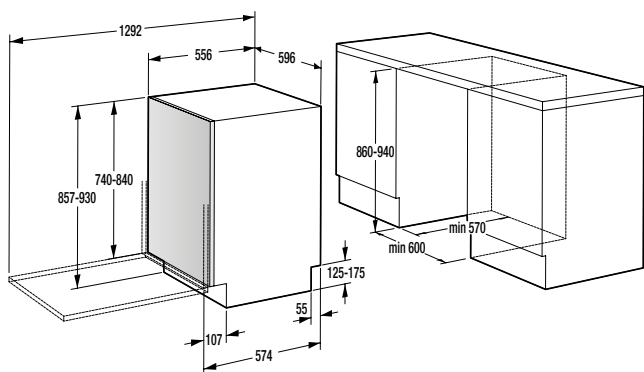

GV 67260 XXL