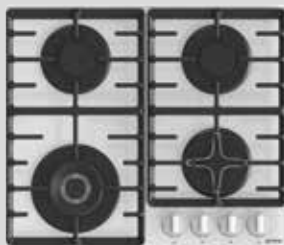

- Bezpečnosť/Životnosť**
- Poistky plameňa horákov

**Technické informácie**

- Rozmery výrobku (vxšxh): 13,6 x 60 x 52 cm
- Rozmery pre zabudovanie (vxšxh): 10 x 56 x 49 cm
- EAN kód: 3838782004827
- Kód: 573211