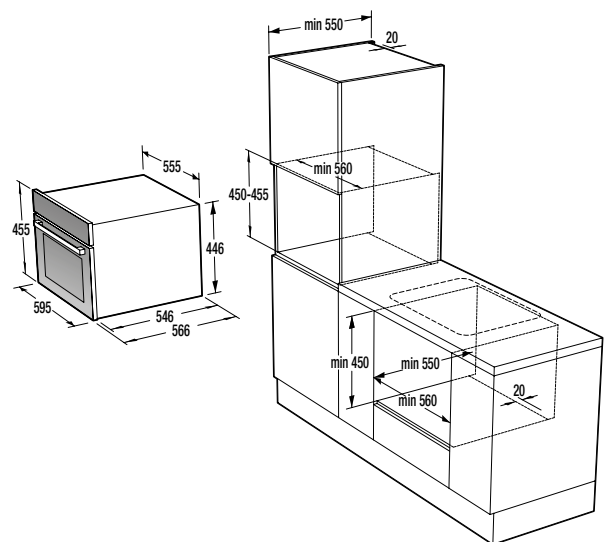

BCM 5... / BCS 5...