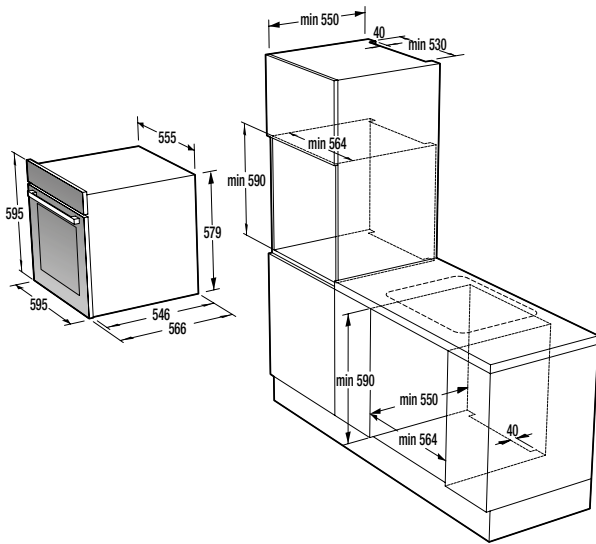

**Bezpečnosť/Životnosť**

- Detská poistka
- Pozinkovaný bubon

**Technické informácie**

- Úroveň hluku: **65 dB**
- Ročná spotreba el. energie: **205 kWh**
- Rozmery výrobku (vxšxh): **85 x 60 x 62,5 cm**
- EAN kód: **3838782088162**
- Kód: **730016**