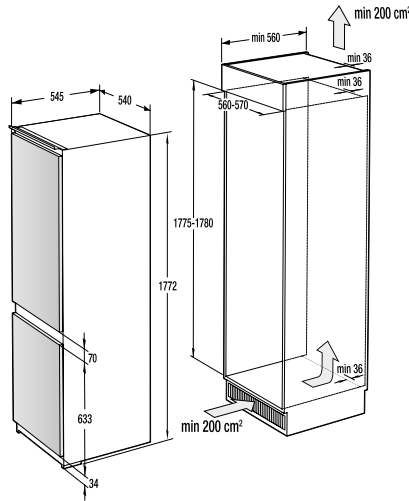

**NRKI 4182 A1 / NRKI 4181 E1 /
RKI 4182 A1 / RKI 4181 E1**