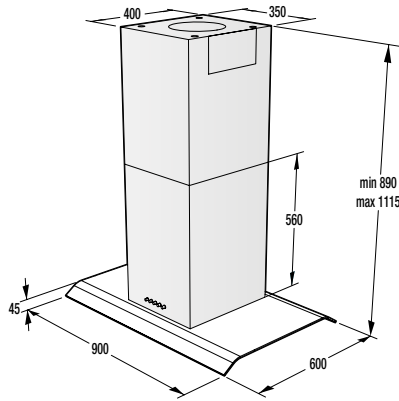

IHGC933E16X