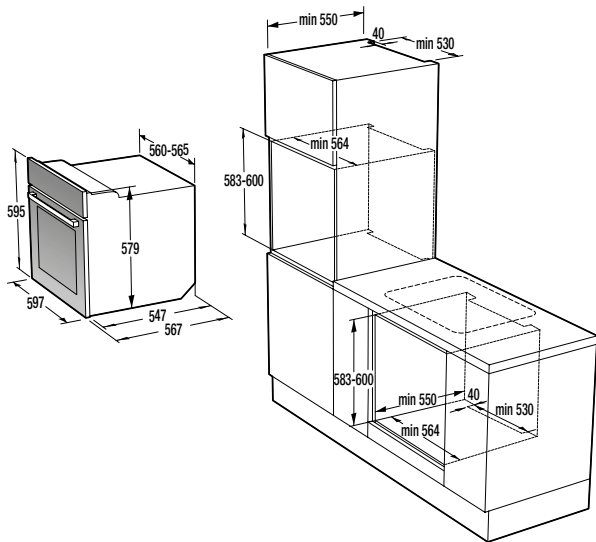

BOP... Advanced, Essential Line