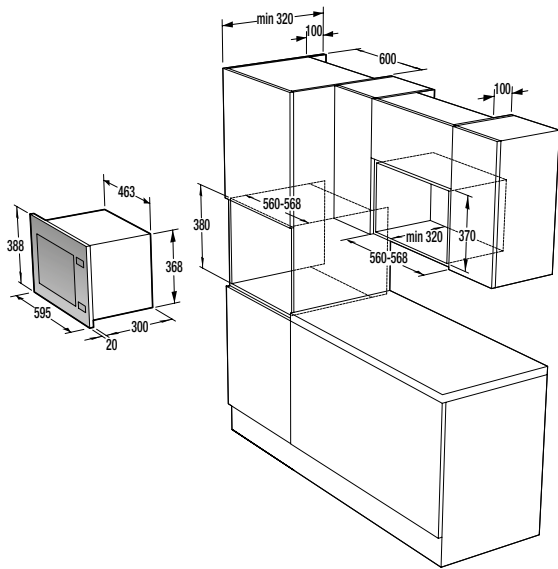

BM 171 A4XG / BM 171 E2XG / BM 171 E2X