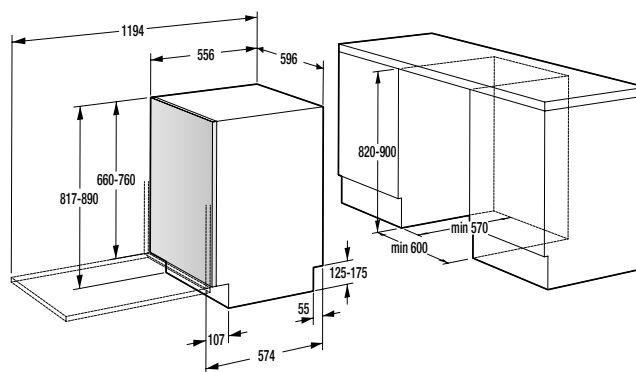

GV 66262 / GV 65260 / GV 64161 / GV 64160 / GV 63161 / GV 63160