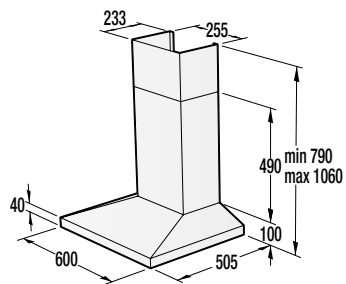

WHC643A1XGB