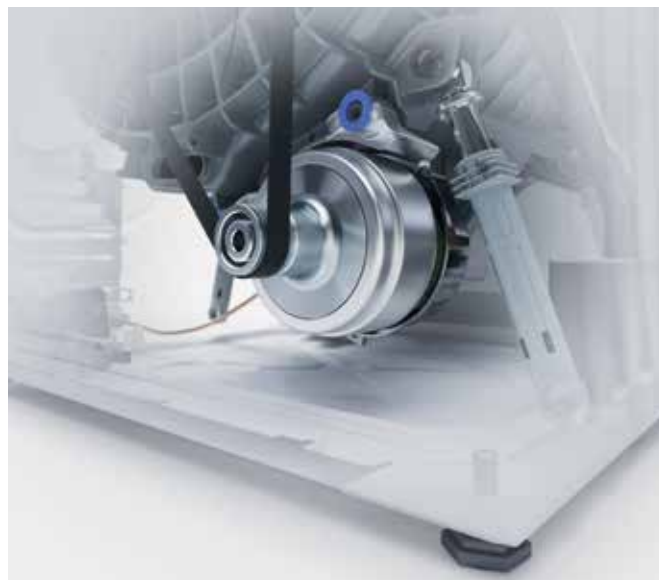

Invertorový motor PowerDrive

Výkonný a pritom tichý motor

Tento tichý, no napriek tomu veľmi výkonný motor je navrhnutý pre dlhú životnosť vašej práčky, pričom šetrí energiu pri každom cykle.