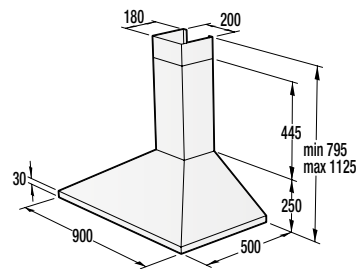

WHC923E14X