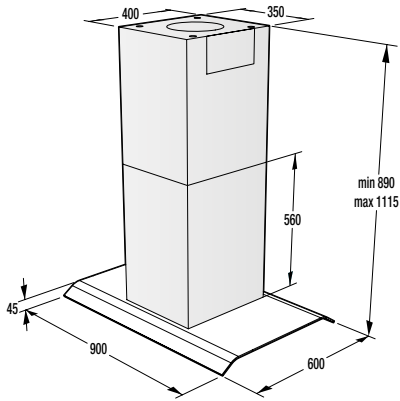

IHGC963S4X