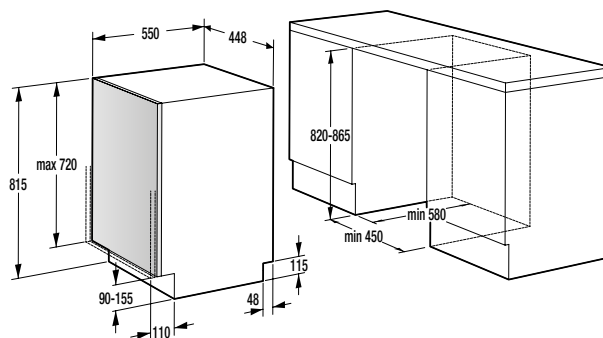

GV 56210 / GV 55110 / GV 54110 / GV 52010