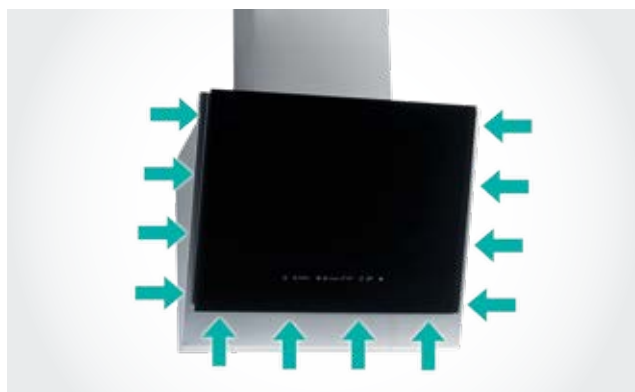

System P. A. S.

Šikové odsávanie vzduchu s menším hlukom

Inovatívny perimetrický odsávací systém presmeruje odsávania vzduchu z centrálnej časti do vonkajších rohov odsávača pár. Tento prístup nepreťažuje motor. Optimalizuje spotrebu energie, znižuje hluk a odsávanie vzduchu je podstatne účinnejšie.