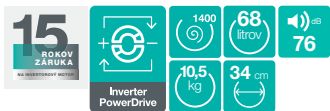

BIELA

AG A

719 €

**gorenje** Spredu plnená práčka

**WNS1X4ARTWIFI**

Superior línia

- Invertorový motor PowerDrive • Nerezový bubon WaveActive s osvetlením • Integrovaná WiFi, ovládanie cez aplikáciu ConnectLife • LED display • SteamTech dodatočné ošetrovanie parou • Funkcia StainExpert pre účinné odstránenie až 36 druhov odolných škvŕn • AdaptTech pamäť posledného nastavenia • AirDry sušenie bielizne • Možnosť prania s vyššou hladinou vody • Ukazovateľ času do konca prania • Pracie režimy pre úsporu el. energie, vody a času • Pranie za studena 15 °C • Nastavenie konca prania • StableTech pre stabilitu a menej vibrácií • Samočistiaci program s parou • Detská poistka • **Plný AquaStop** • Spotreba vody: 50 l/cyklus | • Spotreba energie: 48 kWh/100 cyklov • Energetická trieda A • Rozmery (vxšxh) 85 x 60 x 61 cm