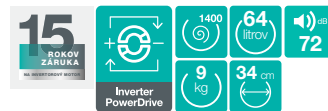

AG A

719 €

*679 €