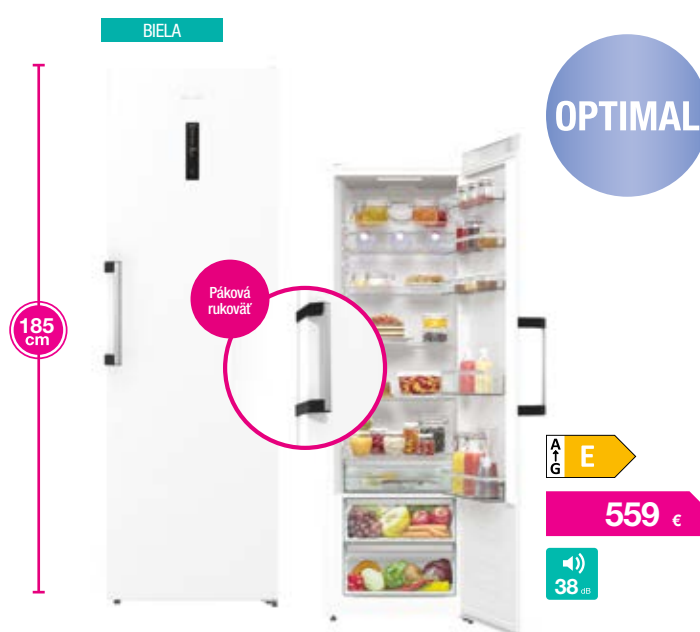

gorenje Chladnička

R619EAXL6

Advanced línia

- Zvukový alarm otvorených dverí • Využitelný objem 398 l • LED displej • DynamiCooling systém pre rovnomerné prúdenie vzduchu • AdaptTech systém pre udržanie stabilnej teploty • SuperCool rýchle chladenie • Úsporný režim EcoMode • LED osvetlenie • Nízkoteplotná zásuvka FreshZone • 1x Zeleninová zásuvka CrispZone • 1x Zeleninová zásuvka CrispZone s reguláciou vlhkosti • Držiak na fľaše • Slot-in systém – možnosť zasunutia chladničky do výklenku šírky 60 cm • Páková rukoväť pre jednoduchšiu obsluhu • Roční spotreba el. energie: 123 kWh • Energetická trieda E • Rozmery (vxšxh) 185 × 59,5 × 66,3 cm

Kód: 741012 EAN 3838782640308

gorenje Chladnička

R619EAW6

Essential línia

- Zvukový alarm otvorených dverí • Využitelný objem 398 l • LED displej • DynamiCooling systém pre rovnomerné prúdenie vzduchu • AdaptTech systém pre udržanie stabilnej teploty • SuperCool rýchle chladenie • Úsporný režim EcoMode • LED osvetlenie • Nízkoteplotná zásuvka FreshZone • 1x Zeleninová zásuvka CrispZone • 1x Zeleninová zásuvka CrispZone s reguláciou vlhkosti • Držiak na fľaše • Slot-in systém – možnosť zasunutia chladničky do výklenku šírky 60 cm • Páková rukoväť pre jednoduchšiu obsluhu • Roční spotreba el. energie: 123 kWh • Energetická trieda E • Rozmery (vxšxh) 185 × 59,5 × 66,3 cm

Kód: 741011 EAN 3838782640292