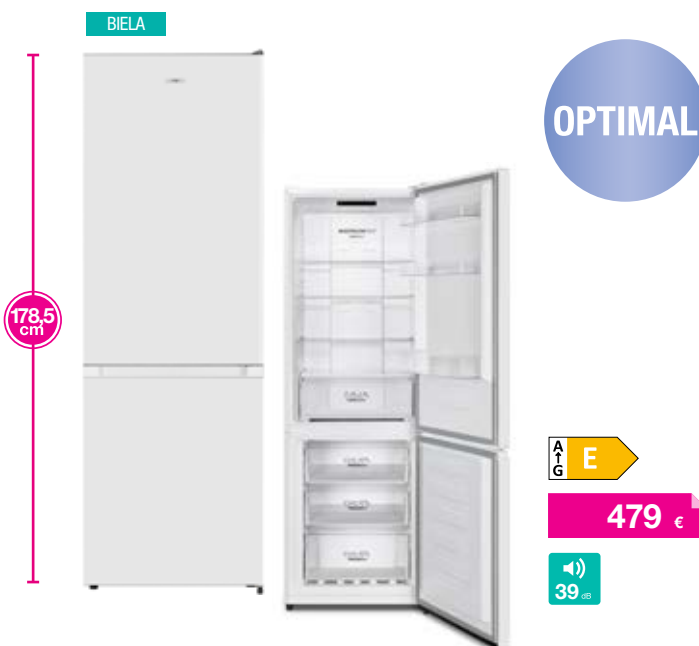

gorenje Kombinovaná chladnička s mrazničkou

NRK6182PW4

- **Beznámrazová technológia NoFrost Plus** • Využitelný objem 207/85 l • LED displej - regulácia teploty v chladničke
- **Cirkulácia vzduchu Multiflow 360°** • **Dovolenkový režim EcoMode** • **FastFreeze rýchle mrazenie** • LED osvetlenie chladničky
- **Zeleninová zásuvka CrispZone** • **KitchenFit chladnička v jednej línii s kuchynskou linkou** • Ročná spotreba el. energie: 235 kWh • Energetická trieda E
- Rozmery (vxšxh) 178,5 x 59,5 x 59 cm

Kód: 20012222 EAN 3838782737329