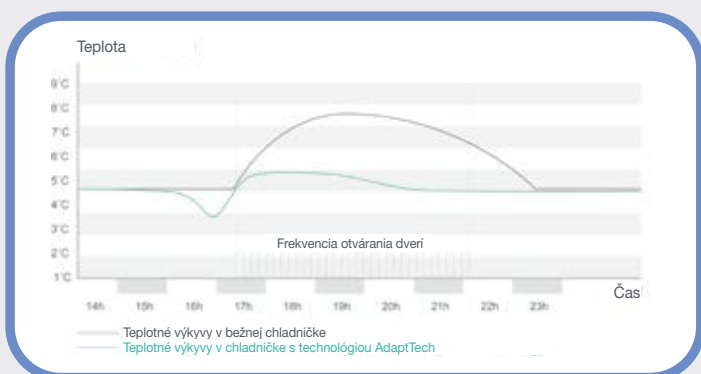

AdaptTech

Chladnička dokáže predvídať návštevy chladničky, takže zníži teplotu o 1 až 2 °C, aby zostali potraviny čerstvé a plné živín.