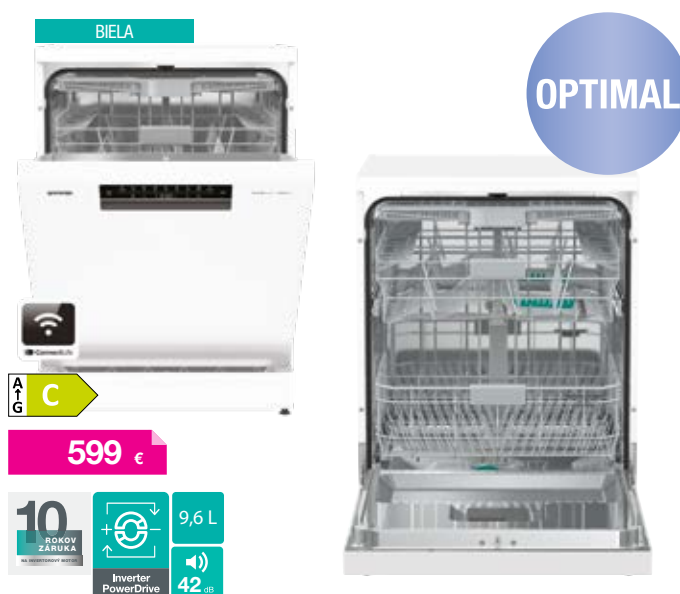

gorenje Voľne stojaca umývačka riadu

GS673C60W

Advanced línia

- Invertorový motor s 10 ročnou zárukou • Integrovaná WiFi • 16 súprav riadu
- 3 ostrekovacie ramená • 7 programov umývania: Auto; intenzívny; ECO; Hygiene; krištáľové poháre; 1h umývanie; nočné umývanie • Teploty umývania: 40, 45, 50, 55, 60, 65, 70 °C • **Dotykové ovládanie** • Pripojenie aj na teplú vodu: 70 °C • **Funkcia SpeedWash možnosť skrátenie programov** • **Funkcia TotalDry automatické pootvorenie dverí** • Odloženie štartu (0-24 h) • **Samočistiaci program** • 3 koše • Sklápacie držiaky tanierov a pohárov • **MultiClack systém pre nastavenie výšky koša** • **Samočistiaci filter** • **Total AquaStop** • Spotreba el. energie: 76 kWh/100 cyklov • Spotreba vody: 9,6 l/cyklus • Energetická trieda C • Rozmery (vxšxh) 84,6 × 59,9 × 59,8 cm

Kód: 739130 EAN: 3838782607660