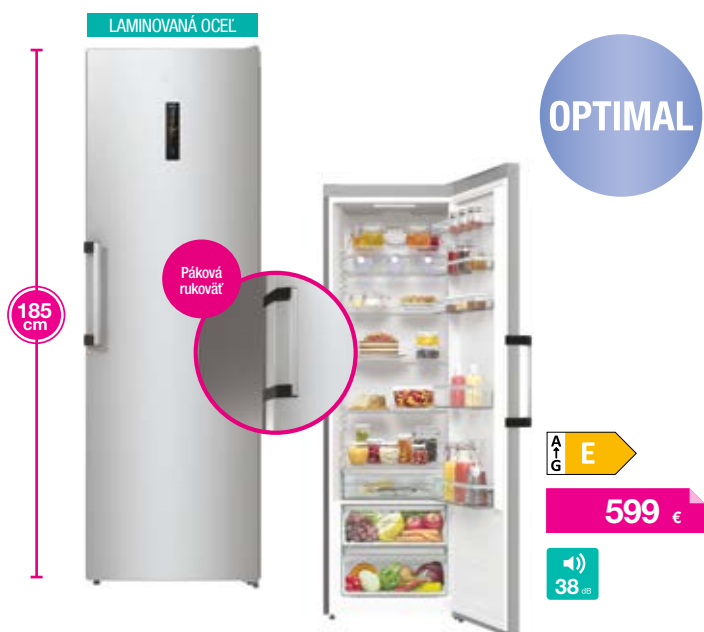

Kód: 20001339 EAN 3838782407697

gorenje Chladnička

**R619EAXL6**

Advanced línia

- Zvukový alarm otvorených dverí • Využitelný objem 398 l • LED displej • DynamiCooling systém pre rovnomerné prúdenie vzduchu • AdaptTech systém pre udržanie stabilnej teploty • SuperCool rýchle chladenie • Úsporný režim EcoMode • LED osvetlenie • Nízkoteplotná zásuvka FreshZone • 1x Zeleninová zásuvka CrispZone • 1x Zeleninová zásuvka CrispZone s reguláciou vlhkosti • Držiak na fľaše • Slot-in systém – možnosť zasunutia chladničky do výklenku šírky 60 cm • Páková rukoväť pre jednoduchšiu obsluhu • Roční spotreba el. energie: 123 kWh • Energetická trieda E • Rozmery (vxšxh) 185 × 59,5 × 66,3 cm